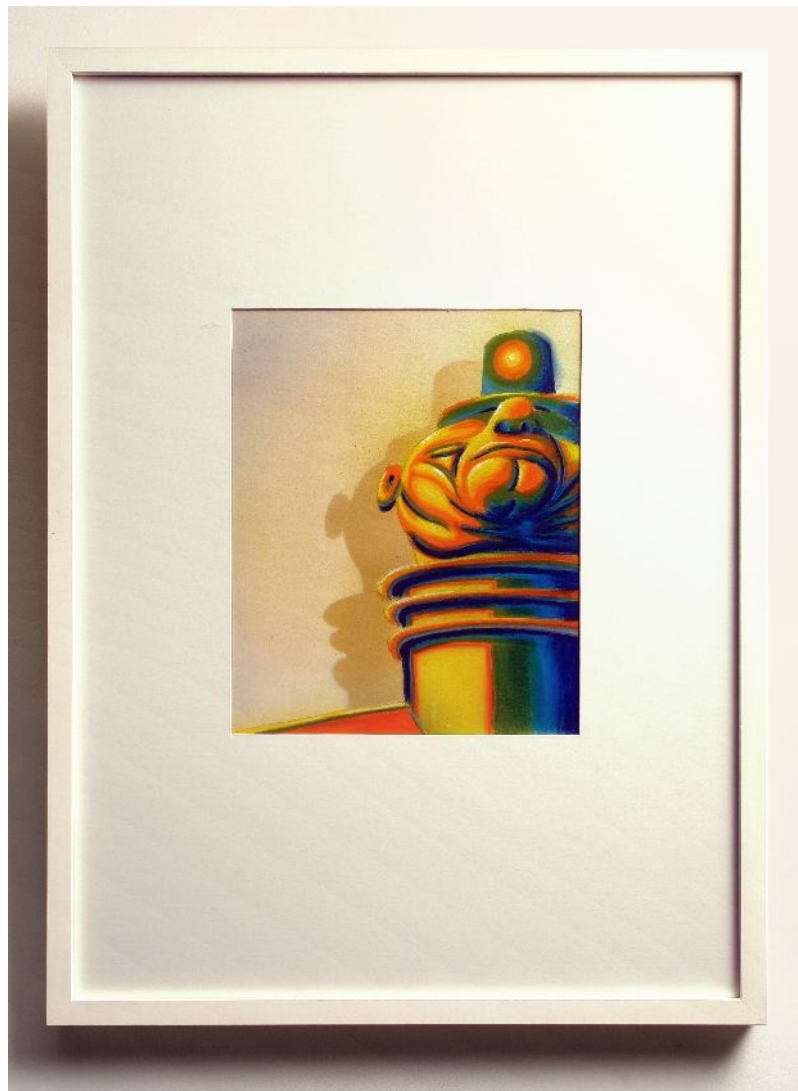

Erzählerische Stilleben

by Gabriel Bur

Oh, großer Teddy

30 x 30 cm
[52 x 52 x 4,5 cm]
Pastell, Acryl auf Papier

11/2005

M3-3

Teddybär

30 x 30 cm
[52 x 52 x 4,5 cm]
Pastell, Acryl auf Papier

11/2005

M3-4

Schatullenschnuff & Arbeitsschuh

35 x 47 cm
[52 x 72 cm]

Pastell, Acryl, Lackstift auf Papier

11/2005

M3-5

Da ist ein Wurm drin

30 x 30 cm
[52 x 52 x 4,5 cm]
Pastell, Acryl auf Papier

11/2005

M3-6

Der Schnuffreiter besucht Wuschel

30 x 37 cm
[52 x 72 cm]
Pastell, Acryl auf Papier

12/2005

M3-7

Mr. Tophat

33 x 27 cm
[52 x 72 cm]
Pastell, Acryl auf Papier

11/2005

M3-8

Duckanic

ca. 49,5 x 53 cm
[72 x 102 cm]

Alkyd, Pastell, Acryl, Kohle auf Papier

1/2006

M3-11