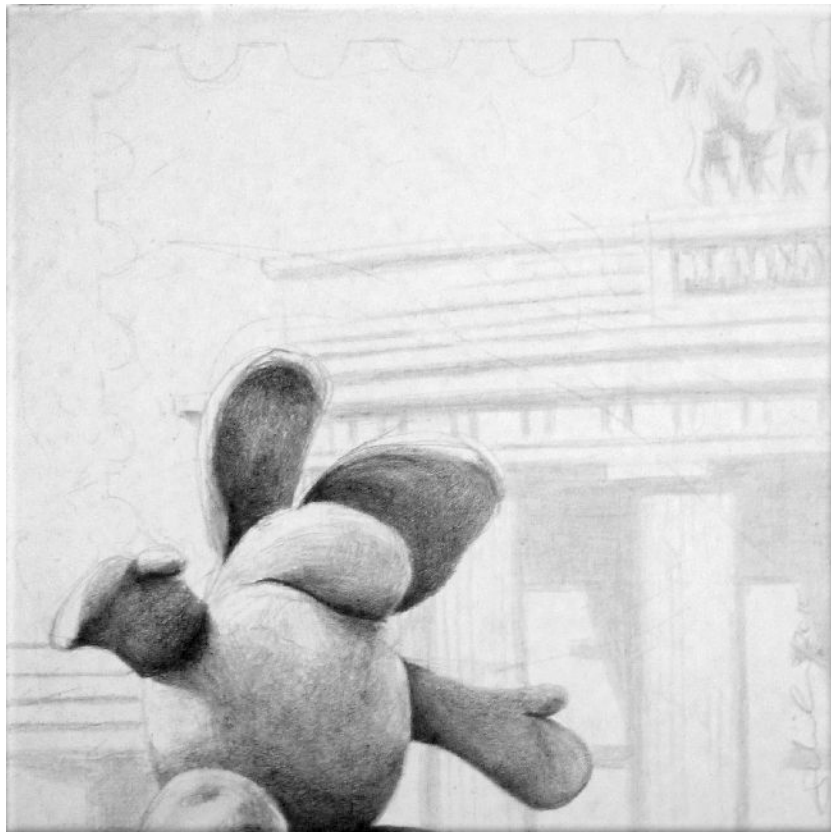

20 x 20 cm  
Acryl auf Wandfliese  
9/2007

---

**Pufamuffel futuristica**

35 x 32 cm  
Quarzsand, PU-Schaum, Acryl auf Spanplatte  
5/2008

---

**Pufa' goes rock**

20 x 20 cm  
Acryl auf Wandfliese  
1/2009

---